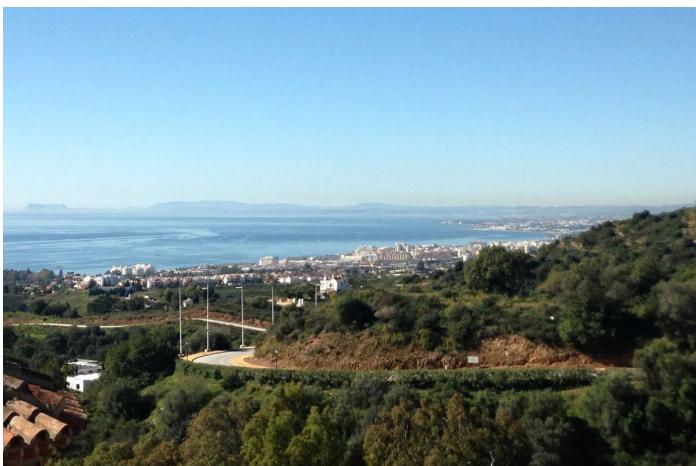

## Costa del Sol, Altos de los Monteros

Estas parcelas ubicadas a 5 km al este de Marbella ofrecen una amplia gama de características. Impresionantes vistas, calles asfaltadas y aceras, alumbrado público, senderos para caminar y extensas zonas verdes muy cerca de las mejores playas de Marbella. Las parcelas actualmente disponibles son J1, J2, J3 y J13 en el sector J. Todas tienen vistas al mar y la edificabilidad es del 30% de la superficie de cada parcela. Las parcelas J1 y J2 tienen orientación sureste y la J3 tiene orientación sur y sureste y la Parcela J13 tiene muy buenas vistas. Los 4 están ubicados dentro de un parque natural y tienen una posición única y privilegiada. Están ubicados entre el brillante mar azul y las playas en un campo tranquilo con majestuosas montañas como fondo, pero cerca del centro de la ciudad de Marbella y de los campos de golf cercanos.