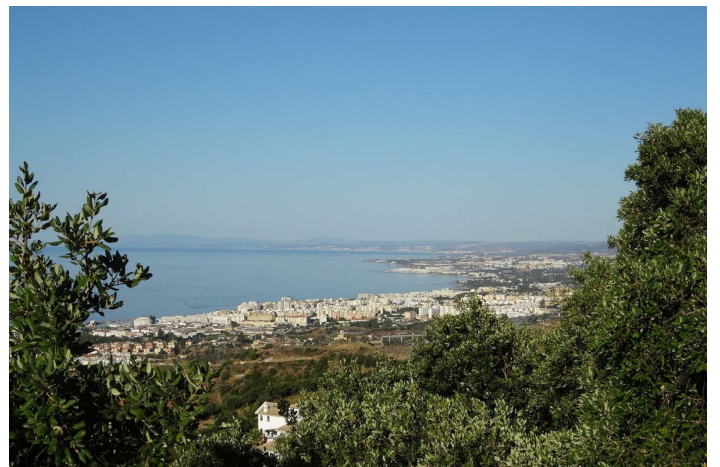

## Costa del Sol, Altos de los Monteros

Estas parcelas ubicadas a 5 km al este de Marbella ofrecen una amplia gama de características. Impresionantes vistas, calles asfaltadas y aceras, alumbrado público, senderos para caminar y extensas zonas verdes muy cerca de las mejores playas de Marbella. Las parcelas actualmente disponibles son J1, J2, J3 y J13 en el sector J. Todas tienen vistas al mar y la edificabilidad es del 30% de la superficie de cada parcela. Las parcelas J1 y J2 tienen orientación sureste y la J3 tiene orientación sur y sureste y la Parcela J13 tiene muy buenas vistas. Los 4 están ubicados dentro de un parque natural y tienen una posición única y privilegiada. Están ubicados entre el brillante mar azul y las playas en un campo tranquilo con majestuosas montañas como fondo, pero cerca del centro de la ciudad de Marbella y de los campos de golf cercanos.