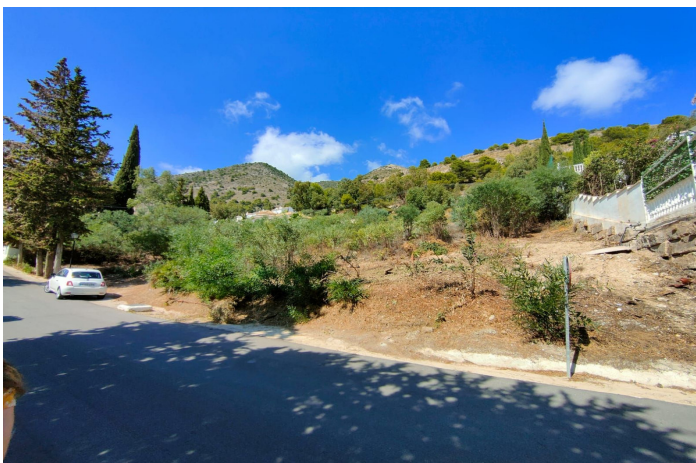

Parcela residencial en venta en Benalmadena Pueblo, Benalmádena

1.100.000 €

Referencia: R4966687 Terreno: 1.768m²

Costa del Sol, Benalmadena Pueblo

¡Bienvenido a una oportunidad única en Benalmádena! Esta impresionante parcela, ubicada en la prestigiosa urbanización La Capellanía, ofrece una experiencia de vida excepcional con vistas panorámicas al mar.

Con una extensión de 1768m², esta parcela es el lienzo perfecto para construir la casa de tus sueños o para que los inversores den rienda suelta a su creatividad y construyan hasta tres viviendas. Su privilegiada ubicación en la parte alta de La Capellanía garantiza privacidad, tranquilidad y unas vistas inigualables que te acompañarán en cada momento del día.

La conveniencia también es un punto a destacar, ya que esta parcela se encuentra estratégicamente ubicada cerca de la salida de la autovía, lo que facilita los desplazamientos hacia cualquier dirección que desees.

Características:

Orientación

Sur

Puntos de vista

Mar

Montaña

Configuración

Urbanización