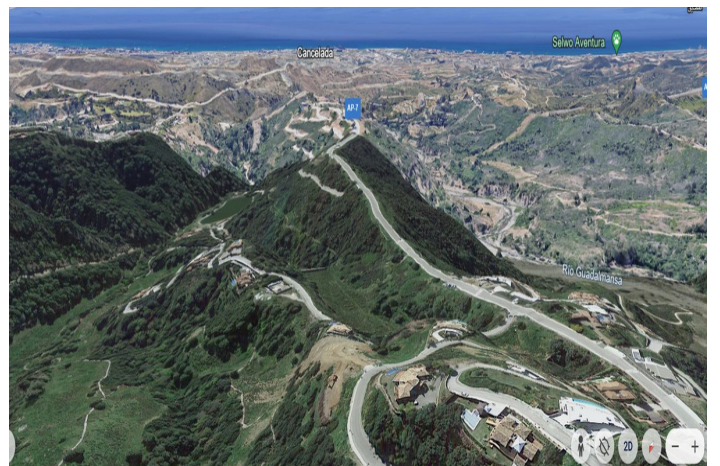

Parcela residencial en venta en Benahavís, Benahavís

920.000 €

Referencia: R4953970 Terreno: 3.553m²

Costa del Sol, Benahavís

Monte Mayor: Parcela grande con vistas abiertas. Esta parcela se encuentra en el entorno perfecto para construir una villa con vistas a las verdes montañas de Benahavís y al lago en Monte Mayor. Monte Mayor es una urbanización cerrada, rodeada de verdes montañas, es el lugar ideal para vivir en familia y alejarse del bullicio de la costa, pero también a sólo 15min en coche de Puerto Banús y del pueblo de Benahavís, el joya gastronómica de la Costa del Sol

Características:

Características

Recepción las 24 horas
Fibra óptica

Orientación

Este
Sur
Sureste

Puntos de vista

Mar
Montaña
Panorámica
Campo
Jardín
Piscina
Golf
Bosque

Configuración

Cerca del golf
Urbanización
Pueblo
Pueblo de montaña
Cerca del bosque
Campo

Piscina

Espacio para piscina

Seguridad

Complejo Cerrado
Seguridad las 24 horas

Estacionamiento

Subterráneo
Calle

Utilidades